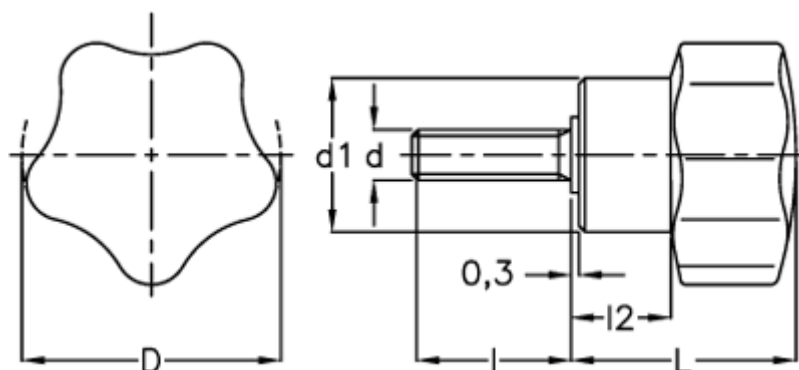

Varenummer: 2302066133
Beskrivelse: E+G Stjernegreb
VC.192/25 p-M6x20

Mål

$D = 25$
 $d_1 = 15$
 $d_6g = M6$
 $l = 20$
 $L = 21$
 $l_2 = 9$